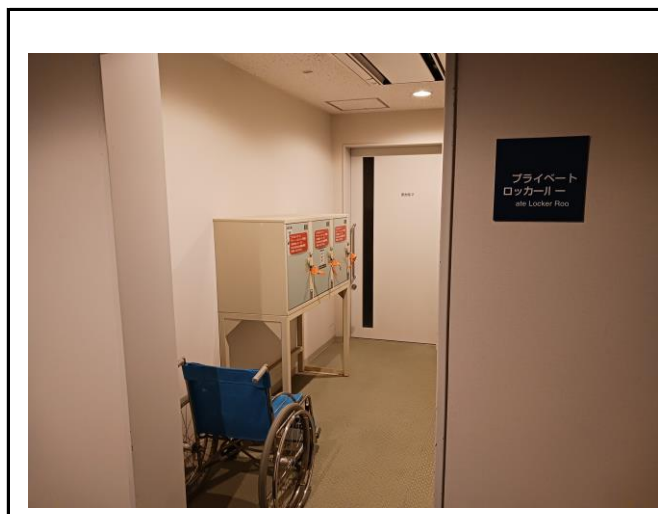

りょう

地下駐車場への移動はエレベーターをご利用いただけます。

みんなにやさしいヴィッセル神戸(こうべ) スポーツクラブ

たもくてきといれ

多目的トイレ

たもくてきといれ

かい かい

多目的トイレは、1階スポーツクラブ内にあります。

たもくてきこういしつ

多目的更衣室

たもくてきこういしつ

かい

多目的更衣室は1階スポーツクラブ内にあります。