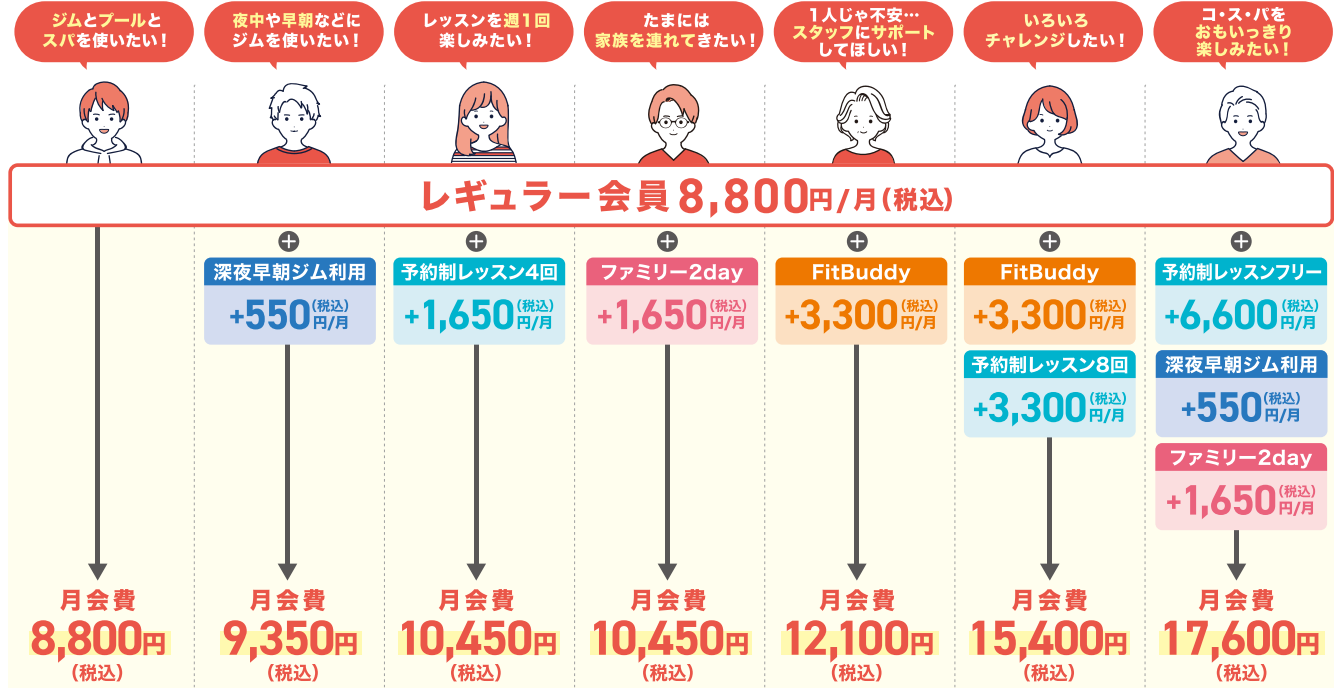

サウナで

運動後はもちろん、サウナ・スパだけの利用もOK! 自律神経が整い睡眠の質向上。ストレス解消やリフレッシュに◎

お風呂で

※写真はイメージです。

ジム、プール、スパが使える、
レギュラー会員
月会費 **8,000円(税込8,800円)!**

4/19e
まで
初月・2ヶ月目 月会費まとめて
スタート会員 **980円(税込1,078円)** + **0円**
登録手数料
(税込1,078円)
継続条件
なし

※一部トッピングは特典適用外となります。※現在実施中の入会特典は、月途中の利用開始でも週割(開始日による割引)はございません。※3月または4月開始からお選びください。

※フィットネスクラブ コス・パ各店を退会後3ヶ月以内の方、および会員の方は特典適用外となります。

POINT
¥ **料金プランはトッピング自由!**

ムダなものはいらない、ほしいものだけチョイス!

ライフスタイルに合わせてトッピングをお選びください

<p>レギュラー会員</p> <p>月会費 8,800円(税込)</p>	<p>学生会員 ※学生の方限定</p> <p>月会費 6,600円(税込)</p>	<p>かぞく会員 ※キッズスクール会員のご家族限定</p> <p>月会費 5,280円(税込)</p>
<p>全営業日・通常営業時間ご利用いただけます。(Aスタジオ、一部プールレッスン除く)</p> <p>通常営業時間 平日 10:00~22:00 土・日・祝 10:00~18:00</p> <p>休館日:毎週木曜日・夏季・年末年始・施設点検日</p>		
<p>予約制レッスン参加 同時予約回数</p> <p>月4回コース 4回 1,650円/月(税込) 月8回コース 8回 3,300円/月(税込)</p> <p>月12回コース 12回 4,400円/月(税込) レッスンフリー 15回 6,600円/月(税込)</p>		
<p>FitBuddy</p> <p>週1回登録スクールに参加 3,300円/月(税込)</p>	<p>深夜早期ジム利用</p> <p>ジムエリアのみ24時間利用可能※ 550円/月(税込)</p>	<p>ファミリー2day</p> <p>月2回まで1人/回同伴利用可能 1,650円/月(税込)</p>
<p>※条例により18歳未満の方は22:00~翌5:00迄ご利用いただけません。</p>		